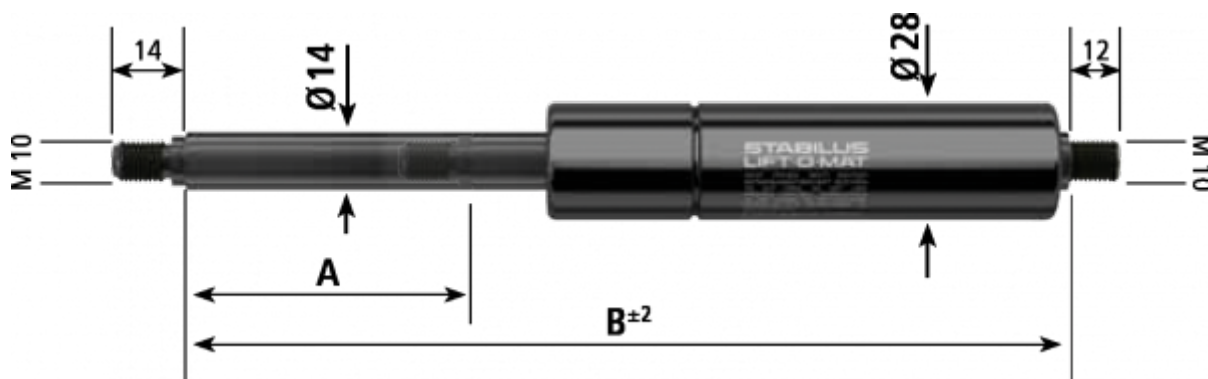

Varenummer: 042389SO1100

Beskrivelse: Stabilus Gasfjeder uden fittings str. 14/28
1100N længde 970mm, udtræk 450mm Type 2389SO

Mål

A	= 450
B	= 970
Størrelse	= 14/28
Tryk (N)	= 1100
Type	= 2389SO